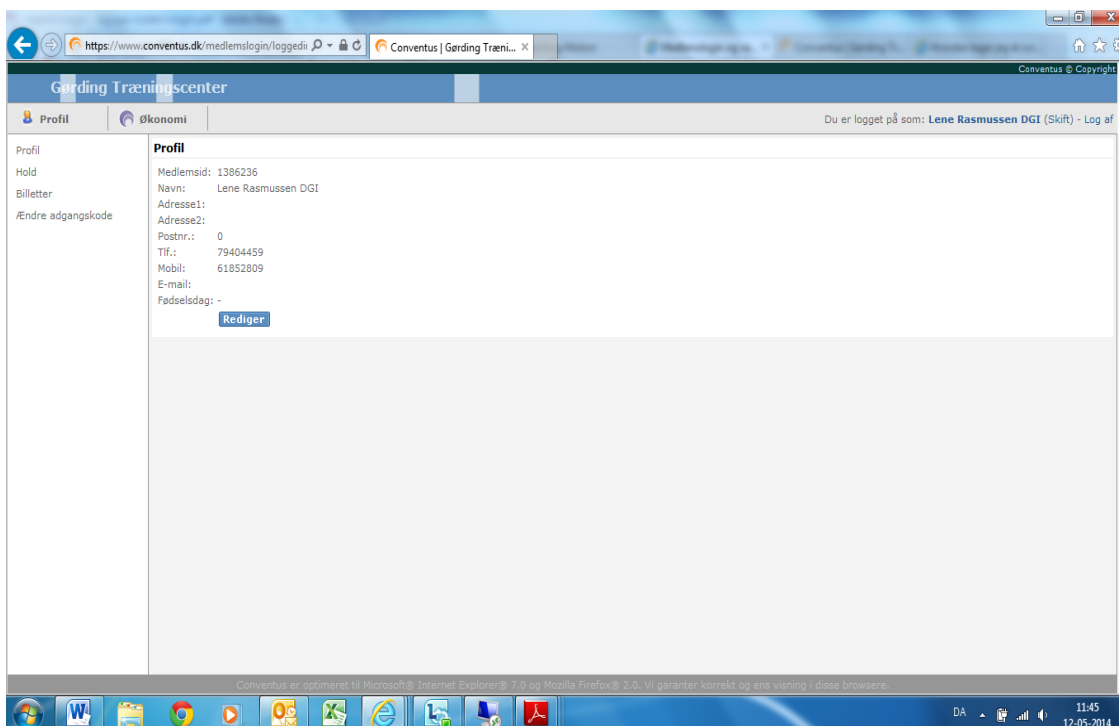

På medlemslogin har du mulighed for at se dine egne oplysninger.

Du logger ind her:

Du går på www.goerdingmotion.dk og kan logge på to steder:

- På forsiden og vælger menupunktet 'Tilmelding og medlemslogin'
- Du vælger fanen 'Online betaling' og vælger menupunktet 'Medlemslogin og vejledninger'

Uanset hvilken mulighed du vælger, får du et billede, hvor denne boks er vist:

Medlemslogin	
E-mail el. mobil:	____
Adgangskode:	____
Glemt adgangskode?	

Du udfylder med mailadresse eller mobilnr og den adgangskode, du har fået tilsendt. Hvis der er mere end én profil på den pågældende mailadresse, får du mulighed for at vælge, hvilken bruger, du ønsker at benytte

Du får nu dette billede frem:

Når du er færdig med at arbejde i systemet, skal du huske at logge ud - øverste højre hjørne.